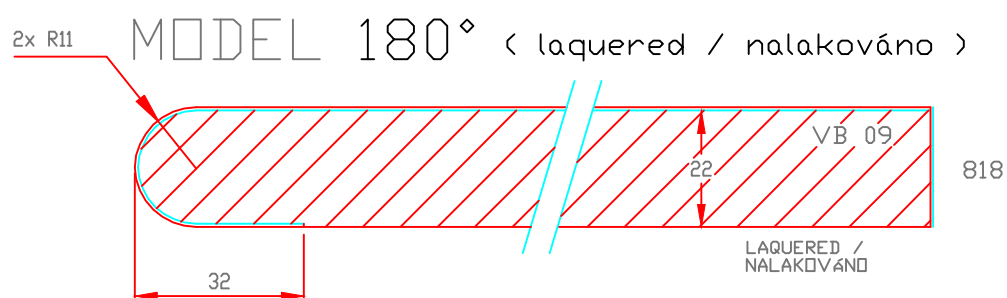

VB08

VB09

Postforming window sills : Laminate - chipboard - laminate

Postformingované okenní parapety : Laminát - dřevotřískové desky - laminát