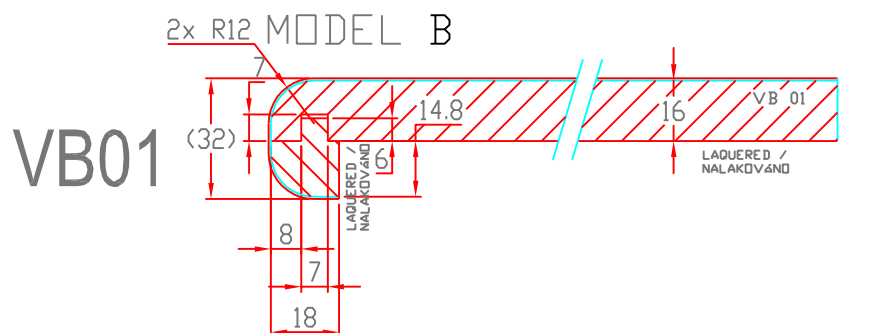

VENSTERBANKEN | APPUIS DE FENETRE | WINDOW SILLS | OKENNÍ PARAPETY

Postforming window sills: Laminate - chipboard - laminate

Postformingované okenní parapety : Laminát - dřevotřískové desky - laminát