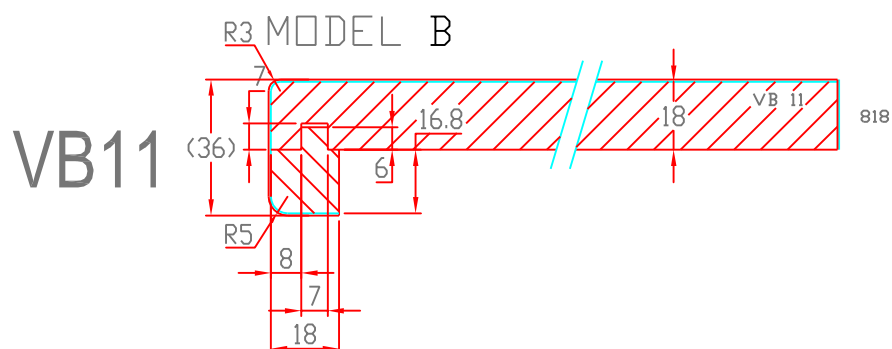

Postforming window sills : Laminate - chipboard - laminate

Postformingované okenní parapety : Laminát - dřevotřískové desky - laminát