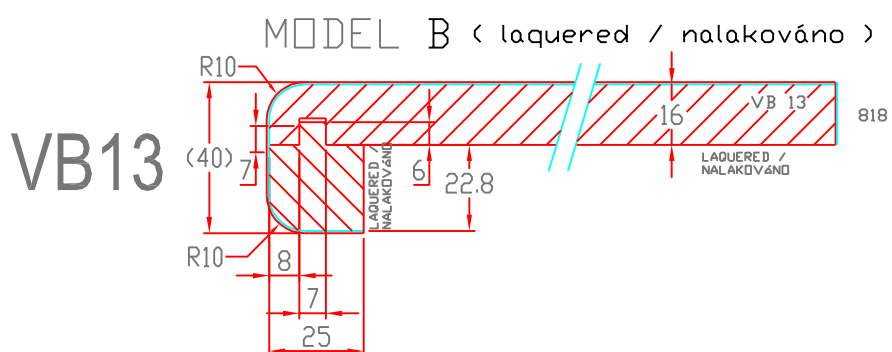

Postforming window sills : Laminate - chipboard - laminate

Postformingované okenní parapety : Laminát - dřevotřískové desky - laminát