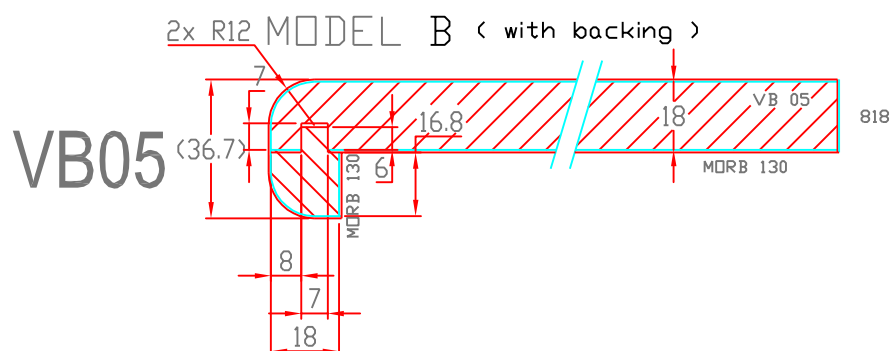

VENSTERBANKEN | APPUIS DE FENETRE | WINDOW SILLS | OKENNÍ PARAPETY

Postforming window sills: Laminate - chipboard - laminate

Postformingované okenní parapety : Laminát - dřevotřískové desky - laminát