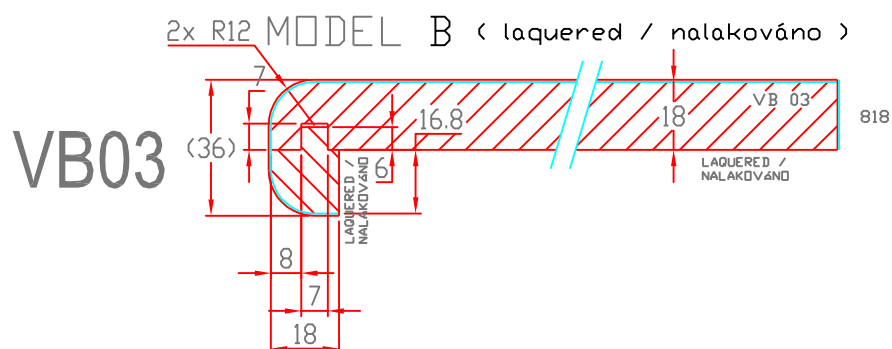

VENSTERBANKEN | APPUIS DE FENETRE | WINDOW SILLS | OKENNÍ PARAPETY

Postforming window sills: Laminate - chipboard - laminate

Postformingované okenní parapety : Laminát - dřevotřískové desky - laminát