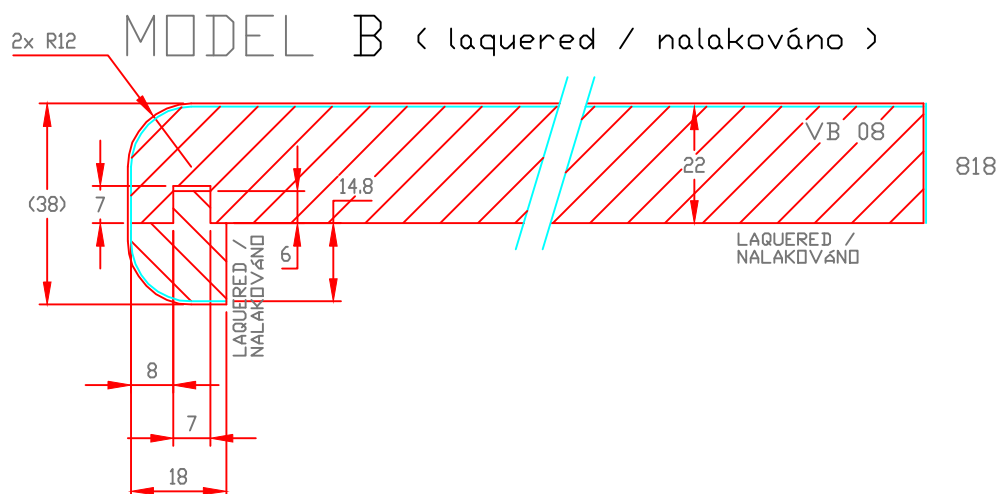

VB08

VB09

Postforming window sills : Laminate - chipboard - laminate

Postformingované okenní parapety : Laminát - dřevotřískové desky - laminát