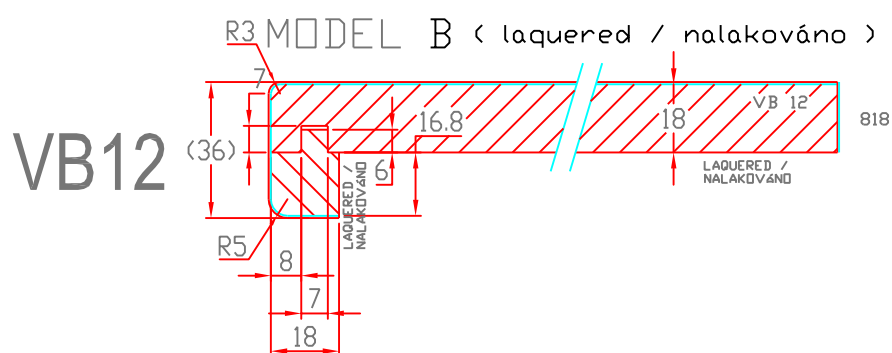

Postforming window sills : Laminate - chipboard - laminate

Postformingované okenní parapety : Laminát - dřevotřískové desky - laminát