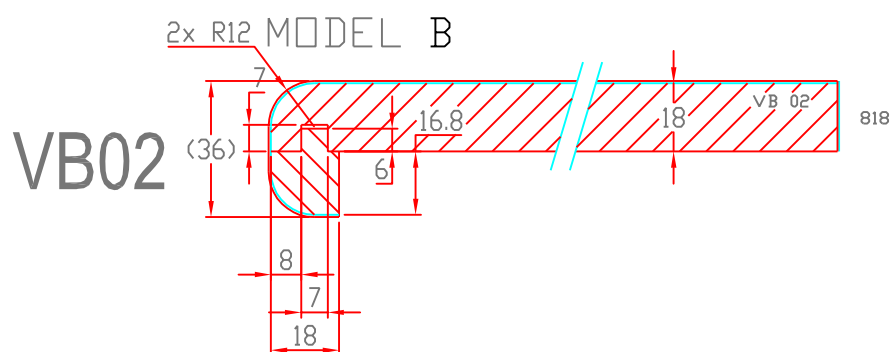

VENSTERBANKEN | APPUIS DE FENETRE | WINDOW SILLS | OKENNÍ PARAPETY

Postforming window sills: Laminate - chipboard - laminate

Postformingované okenní parapety : Laminát - dřevotřískové desky - laminát