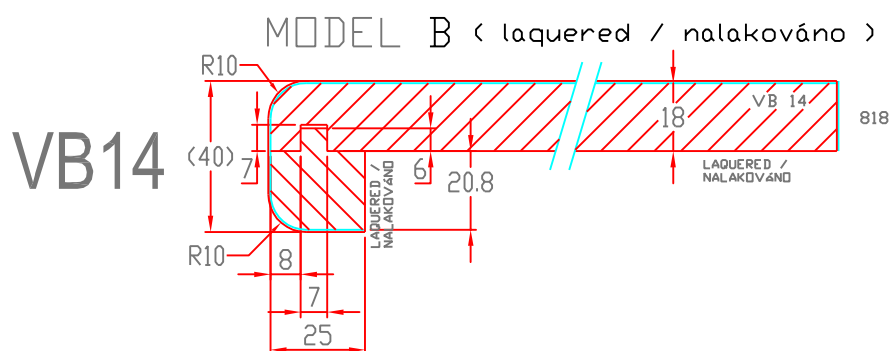

Postforming window sills : Laminate - chipboard - laminate

Postformingované okenní parapety : Laminát - dřevotřískové desky - laminát